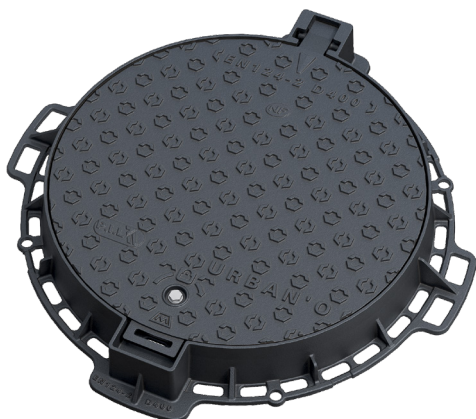

# DISPOSITIF DE VERROUILLAGE ADDITIONNEL OU SÉCURISATION POUR REGARDS RIVALTO ET URBAN'O C250 ET D400

LES ⊕

Visserie M12, acier inoxydable A2  
Peinture hydrosoluble noire

Pour gamme RIVALTO et URBAN'O C250 et D400 (en option)  
Verrouillage additionnel par vis tête H (KIT\_VER\_REG\_H)  
ou sécurisation par vis tête codée (KIT\_VER\_REG\_codée)

## DESCRIPTION

Dispositif de verrouillage additionnel ou sécurisation composé d'une patte fonte et une vis M12 inox A2 tête H.

L'ajout de ce dispositif permet d'apporter un degré de verrouillage supplémentaire à notre gamme de produits RIVALTO et URBAN'O C250 et D400 (déjà verrouillé par barreau élastique).

## MATIÈRE

Patte : Fonte EN-GJS-500/7 selon EN1563.  
Visserie : Acier inoxydable A2.

## REVÊTEMENT

Peinture hydrosoluble noire.

URBAN'O D400

URBAN'O D400

KIT\_VER\_REG\_H