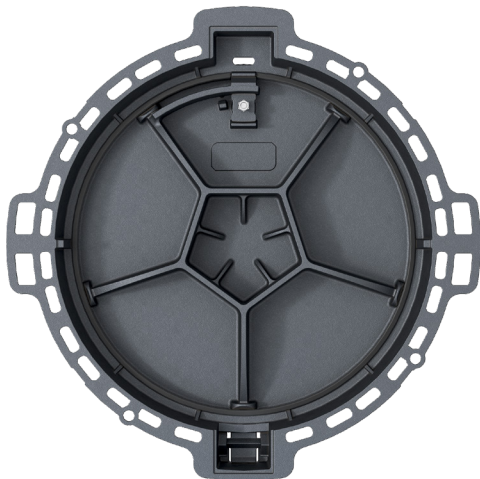

# DISPOSITIF DE VERROUILLAGE ADDITIONNEL OU SÉCURISATION POUR REGARDS RIVALTO ET URBAN'O C250 ET D400

LES ⊕

Visserie M12, acier inoxydable A2  
Peinture hydrosoluble noire

Pour gamme RIVALTO et URBAN'O C250 et D400 (en option)  
Verrouillage additionnel par vis tête H (KIT\_VER\_REG\_H)  
ou sécurisation par vis tête codée (KIT\_VER\_REG\_codée)

## DESCRIPTION

Dispositif de verrouillage additionnel ou sécurisation composé d'une patte fonte et une vis M12 inox A2 tête H.

L'ajout de ce dispositif permet d'apporter un degré de verrouillage supplémentaire à notre gamme de produits RIVALTO et URBAN'O C250 et D400 (déjà verrouillé par barreau élastique).

## MATIÈRE

Patte : Fonte EN-GJS-500/7 selon EN1563.  
Visserie : Acier inoxydable A2.

## REVÊTEMENT

Peinture hydrosoluble noire.

URBAN'O D400

URBAN'O D400

KIT\_VER\_REG\_H